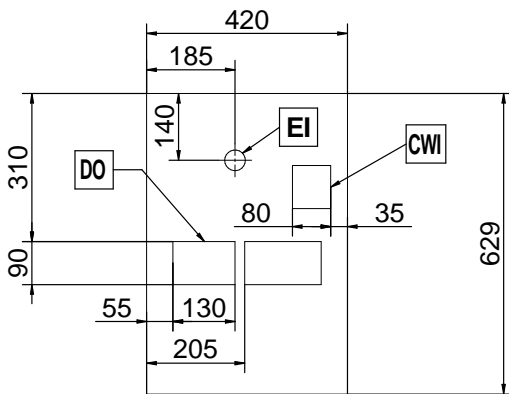

Onay: _____

Ön

Yan

Üst

Elektrik:

Voltaj:	400 V/3N ph/50 Hz
Elektrik gücü max:	5.2 kW
Fiş tipi:	Cable without plug

Su:

Soğuk su sıcaklığı (min/ max):	5 / 60 °C
-----------------------------------	-----------

Temel bilgiler:

Dış boyutlar, Genişlik:	448 mm
Dış boyutlar, Derinlik:	627 mm
Dış boyutlar, Yükseklik:	846 mm
Net ağırlık:	103 kg
Ambalajlı hacim:	0.69 m ³

Sürdürülebilirlik

Anlık tüketim:	7.5 Amps
----------------	----------